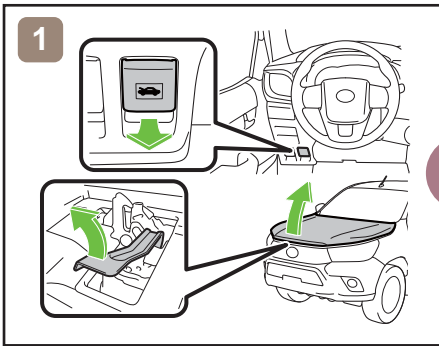

HILUX
SINGLE CAB
AN1P(EU,N)
06.2015

	Zündschalter		Sicherungskasten		12V Batterie
	Airbag		Gasgenerator		Kraftstofftank
	Gurtstraffer		Karosserieverstärkungen		Steuergerät
—	—	—	—	—	—
—	—	—	—	—	—

Fahrzeug ausser Betrieb setzen

oder

Zugang 12V-Batterie

Hinweise zum Transport