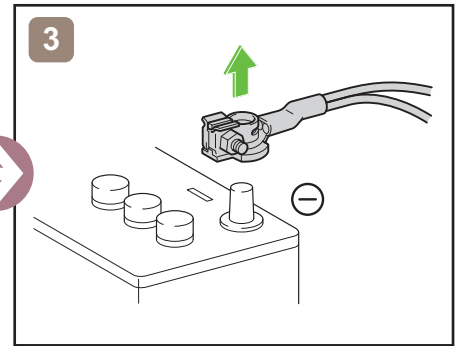

HILUX
SINGLE CAB
AN1P(EU,N)
06.2015

	Zündschalter		Sicherungskasten		12V Batterie
	Airbag		Gasgenerator		Kraftstofftank
	Gurtstraffer		Karosserieverstärkungen		Steuergerät
—	—	—	—	—	—
—	—	—	—	—	—

Fahrzeug ausser Betrieb setzen

oder

Zugang 12V-Batterie

Hinweise zum Transport