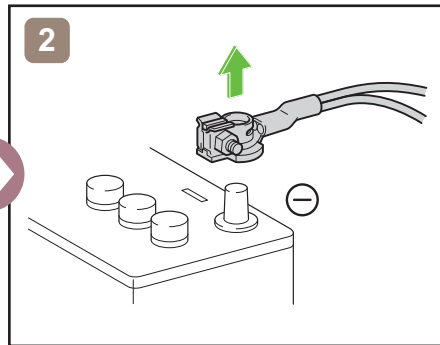

HILUX
SINGLE CAB
AN1P(EU,N)
06.2015

	Zündschalter		Sicherungskasten		12V Batterie
	Airbag		Gasgenerator		Kraftstofftank
	Gurtstraffer		Karosserieverstärkungen		Steuergerät
—	—	—	—	—	—
—	—	—	—	—	—

Fahrzeug ausser Betrieb setzen

oder

Zugang 12V-Batterie

Hinweise zum Transport