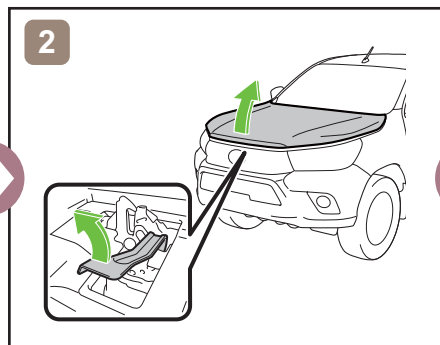

HILUX
SINGLE CAB
AN1P(EU,N)
06.2015

	Zündschalter		Sicherungskasten		12V Batterie
	Airbag		Gasgenerator		Kraftstofftank
	Gurtstraffer		Karosserieverstärkungen		Steuergerät
—	—	—	—	—	—
—	—	—	—	—	—

Fahrzeug ausser Betrieb setzen

oder

Zugang 12V-Batterie

Hinweise zum Transport