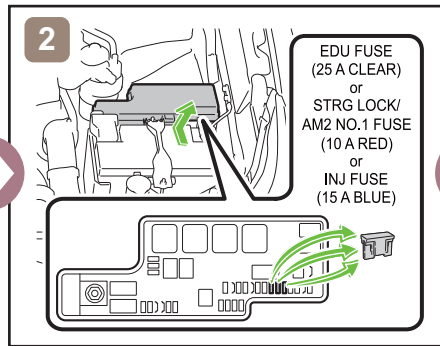

HILUX
SINGLE CAB
AN1P(EU,N)
06.2015

	Zündschalter		Sicherungskasten		12V Batterie
	Airbag		Gasgenerator		Kraftstofftank
	Gurtstraffer		Karosserieverstärkungen		Steuergerät
—	—	—	—	—	—
—	—	—	—	—	—

Fahrzeug ausser Betrieb setzen

oder

Zugang 12V-Batterie

Hinweise zum Transport